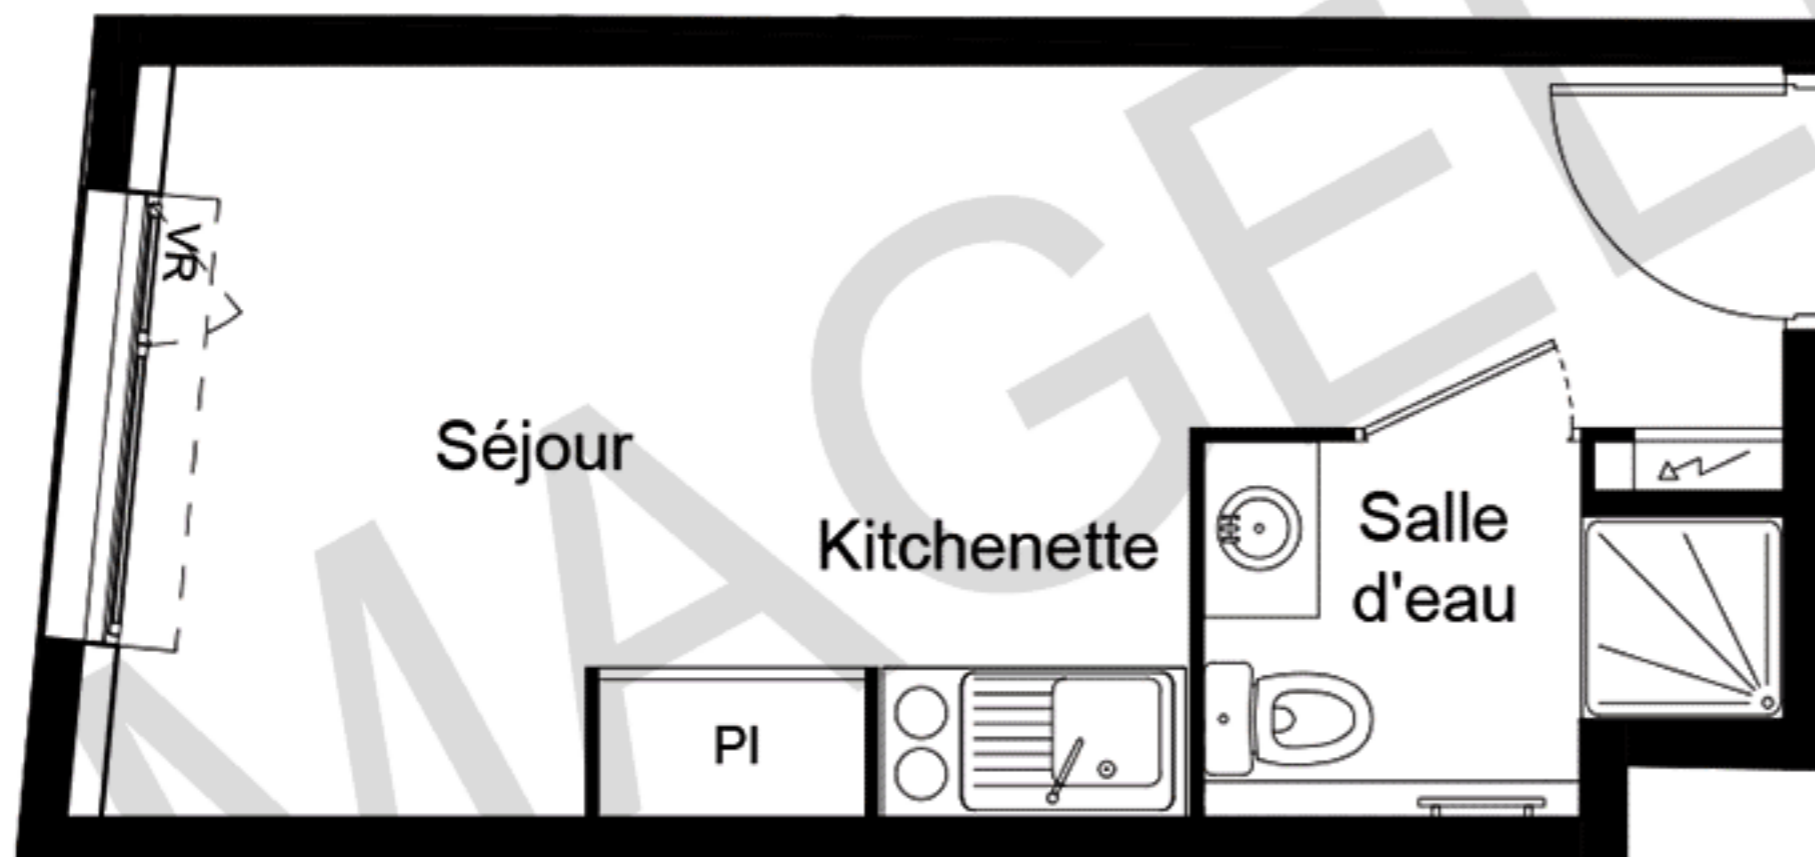

Tableau
électrique

Gaine
technique

Kitchenette

Porte-Fenêtre

Fenêtre

VR = Volet Roulant

Sèche
Serviettes

Logement n°

305

T1

R+3

TABLEAU DES SURFACES HABITABLES

Séjour - Kitchenette + PI	16,46 m ²
Salle d'eau	2,90 m ²
TOTAL Surface habitable :	19,36 m²