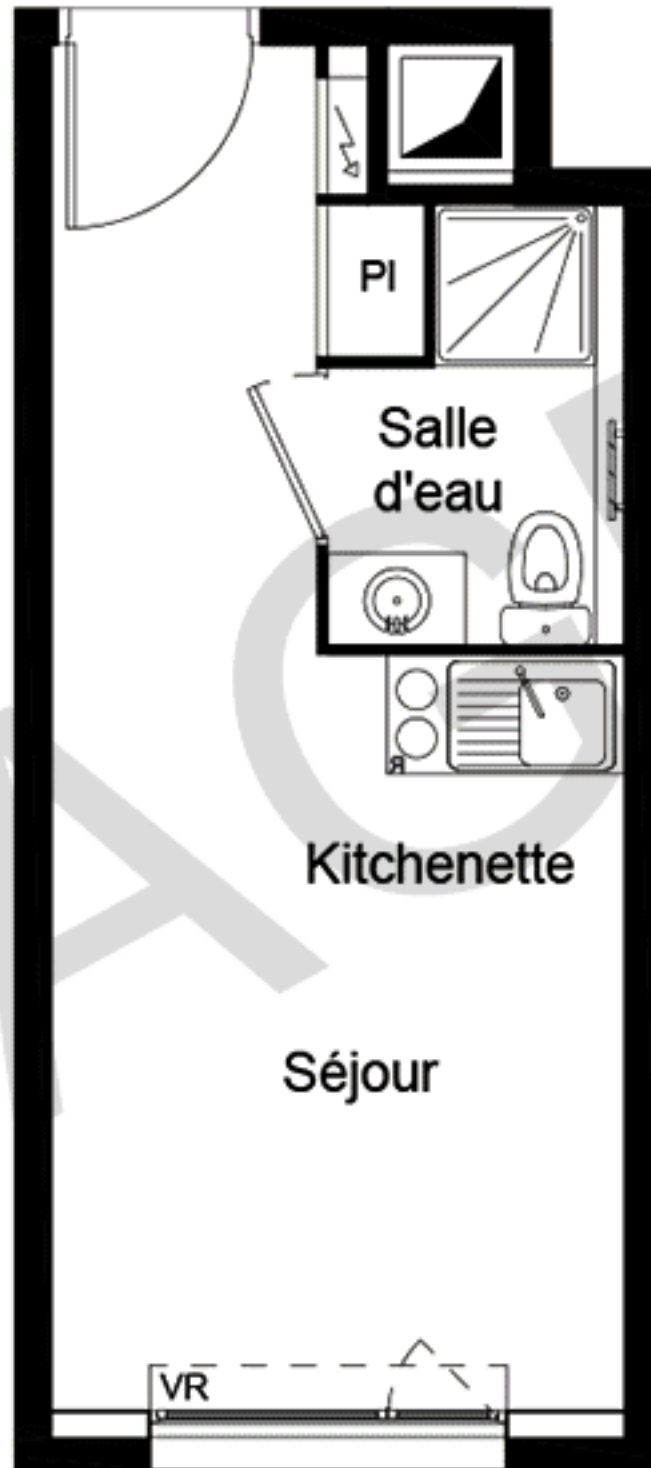

Tableau électrique

Gaine technique

Kitchenette

Porte-Fenêtre

Fenêtre

VR = Volet Roulant

Sèche Serviettes

Logement n°

222

T1

R+2

TABLEAU DES SURFACES HABITABLES

Séjour - Kitchenette + PI	15,95 m <sup>2</sup>
Salle d'eau	2,90 m <sup>2</sup>
<b>TOTAL Surface habitable :</b>	<b>18,85 m<sup>2</sup></b>

0 1 2 3m