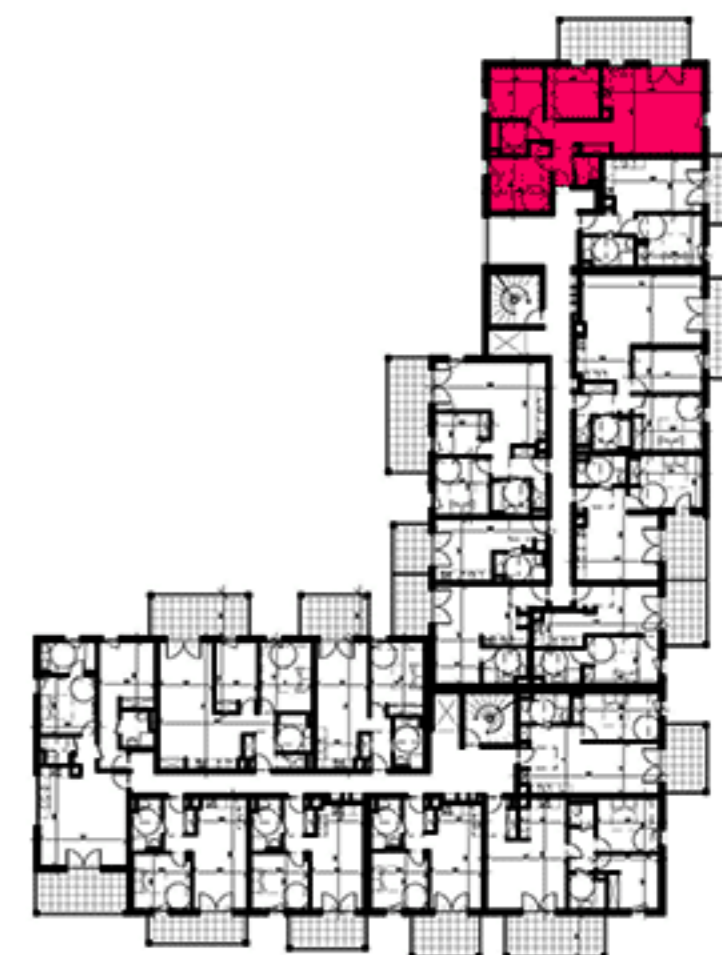

### T4 A27 - 2e étage

Entrée	10.50 m <sup>2</sup>
Séjour - cuisine	28.50 m <sup>2</sup>
Chambre 1	9.80 m <sup>2</sup>
Chambre 2	9.80 m <sup>2</sup>
Chambre 3	12.45 m <sup>2</sup>
SDB	4.40 m <sup>2</sup>
WC	2.30 m <sup>2</sup>

Surface habitable	77.75 m <sup>2</sup>
Terrasse	18.80 m <sup>2</sup>

18-10-16