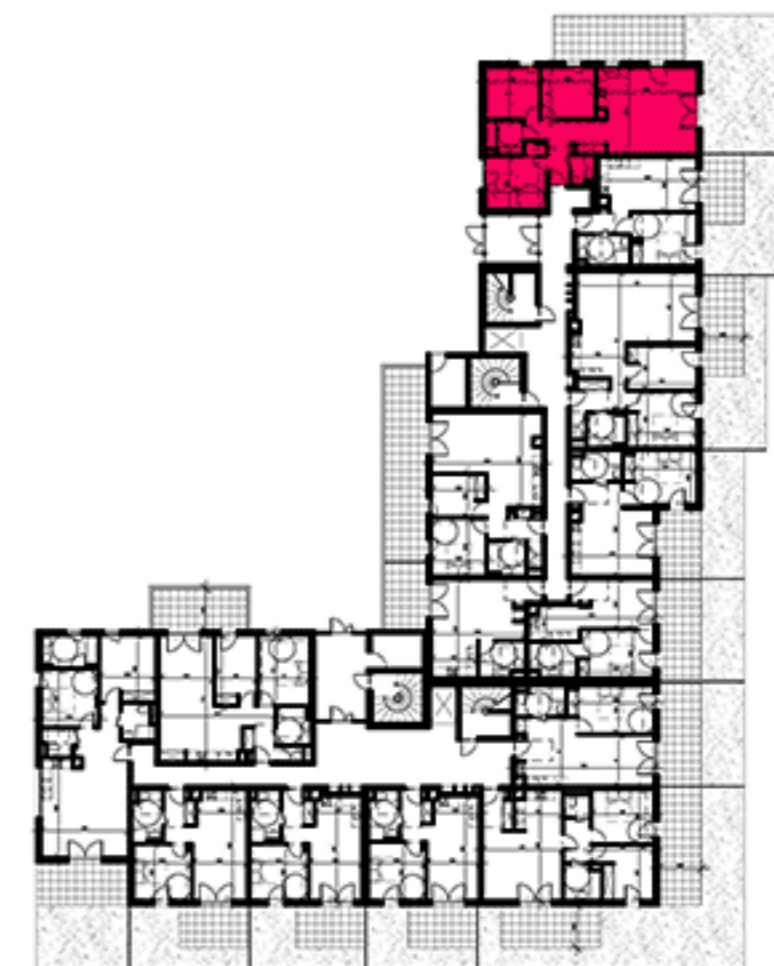

### T4 A07 - rez de jardin

Entrée	10.50 m <sup>2</sup>
Séjour - cuisine	28.50 m <sup>2</sup>
Chambre 1	9.80 m <sup>2</sup>
Chambre 2	9.80 m <sup>2</sup>
Chambre 3	12.45 m <sup>2</sup>
SDB	4.40 m <sup>2</sup>
WC	2.30 m <sup>2</sup>

Surface habitable	77.75 m <sup>2</sup>
Terrasse	18.80 m <sup>2</sup>
Jardin	43.10 m <sup>2</sup>

18-10-16