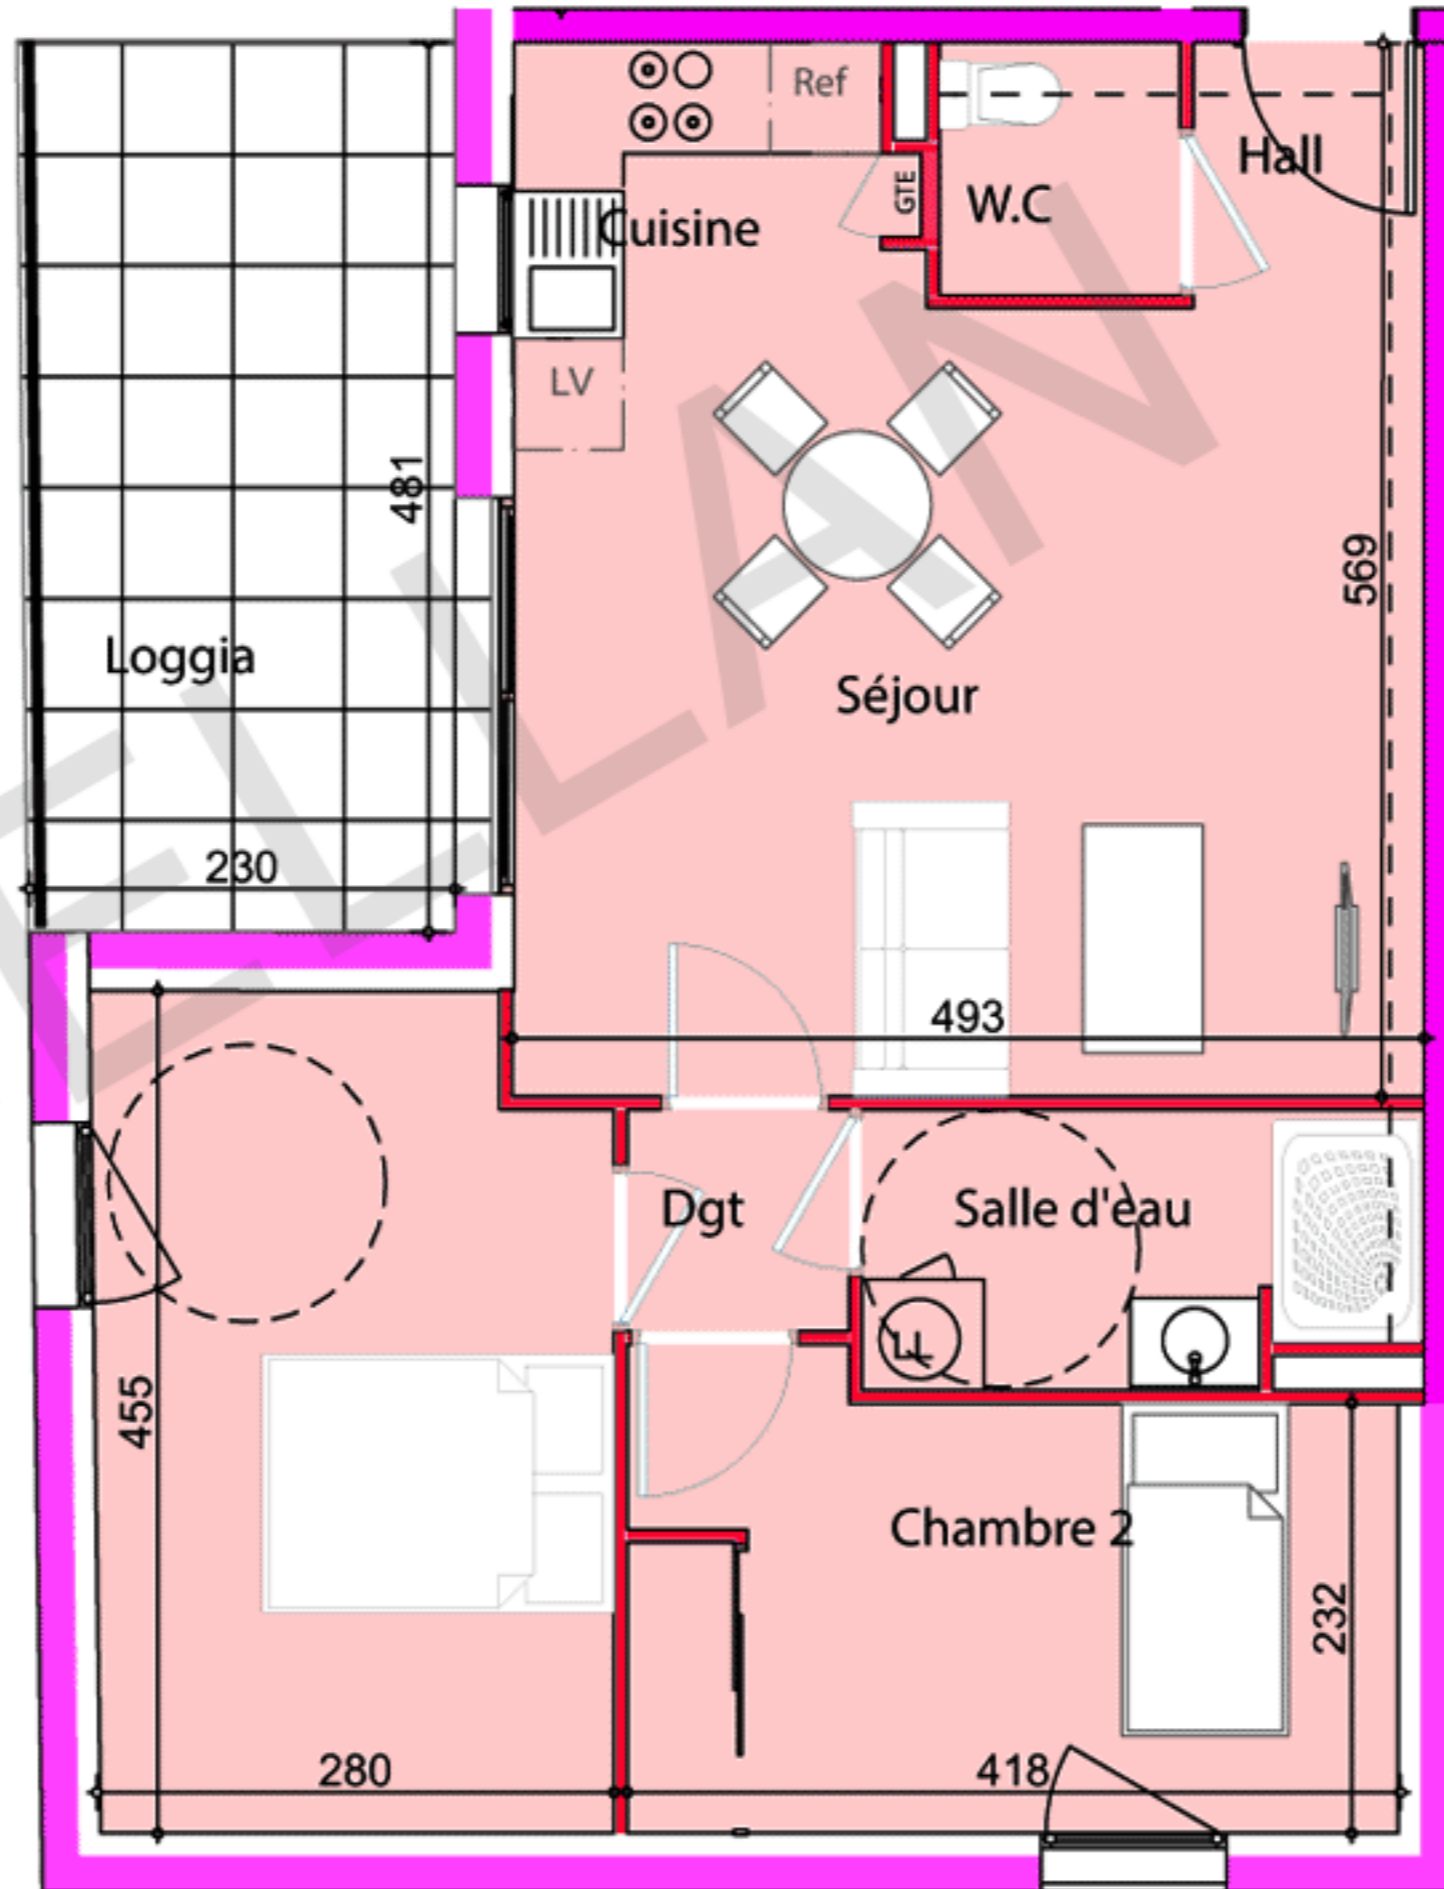

MONTPELLIER MEDITERRANEE METROPOLE
CASTELNAU LE LEZ

TABLEAU DES SURFACES

Lot n° 202	T3	2 ^{ème} étage
SURFACE HABITABLE		
Hall		1,80 m ²
W.C		1,80 m ²
Séjour		24,06 m ²
Dégagement		1,44 m ²
Chambre 1		12,49 m ²
Chambre 2		10,14 m ²
Salle d'eau		4,38 m ²
TOTAL HABITABLE		56.10 m²
Surface loggia		11 m ²