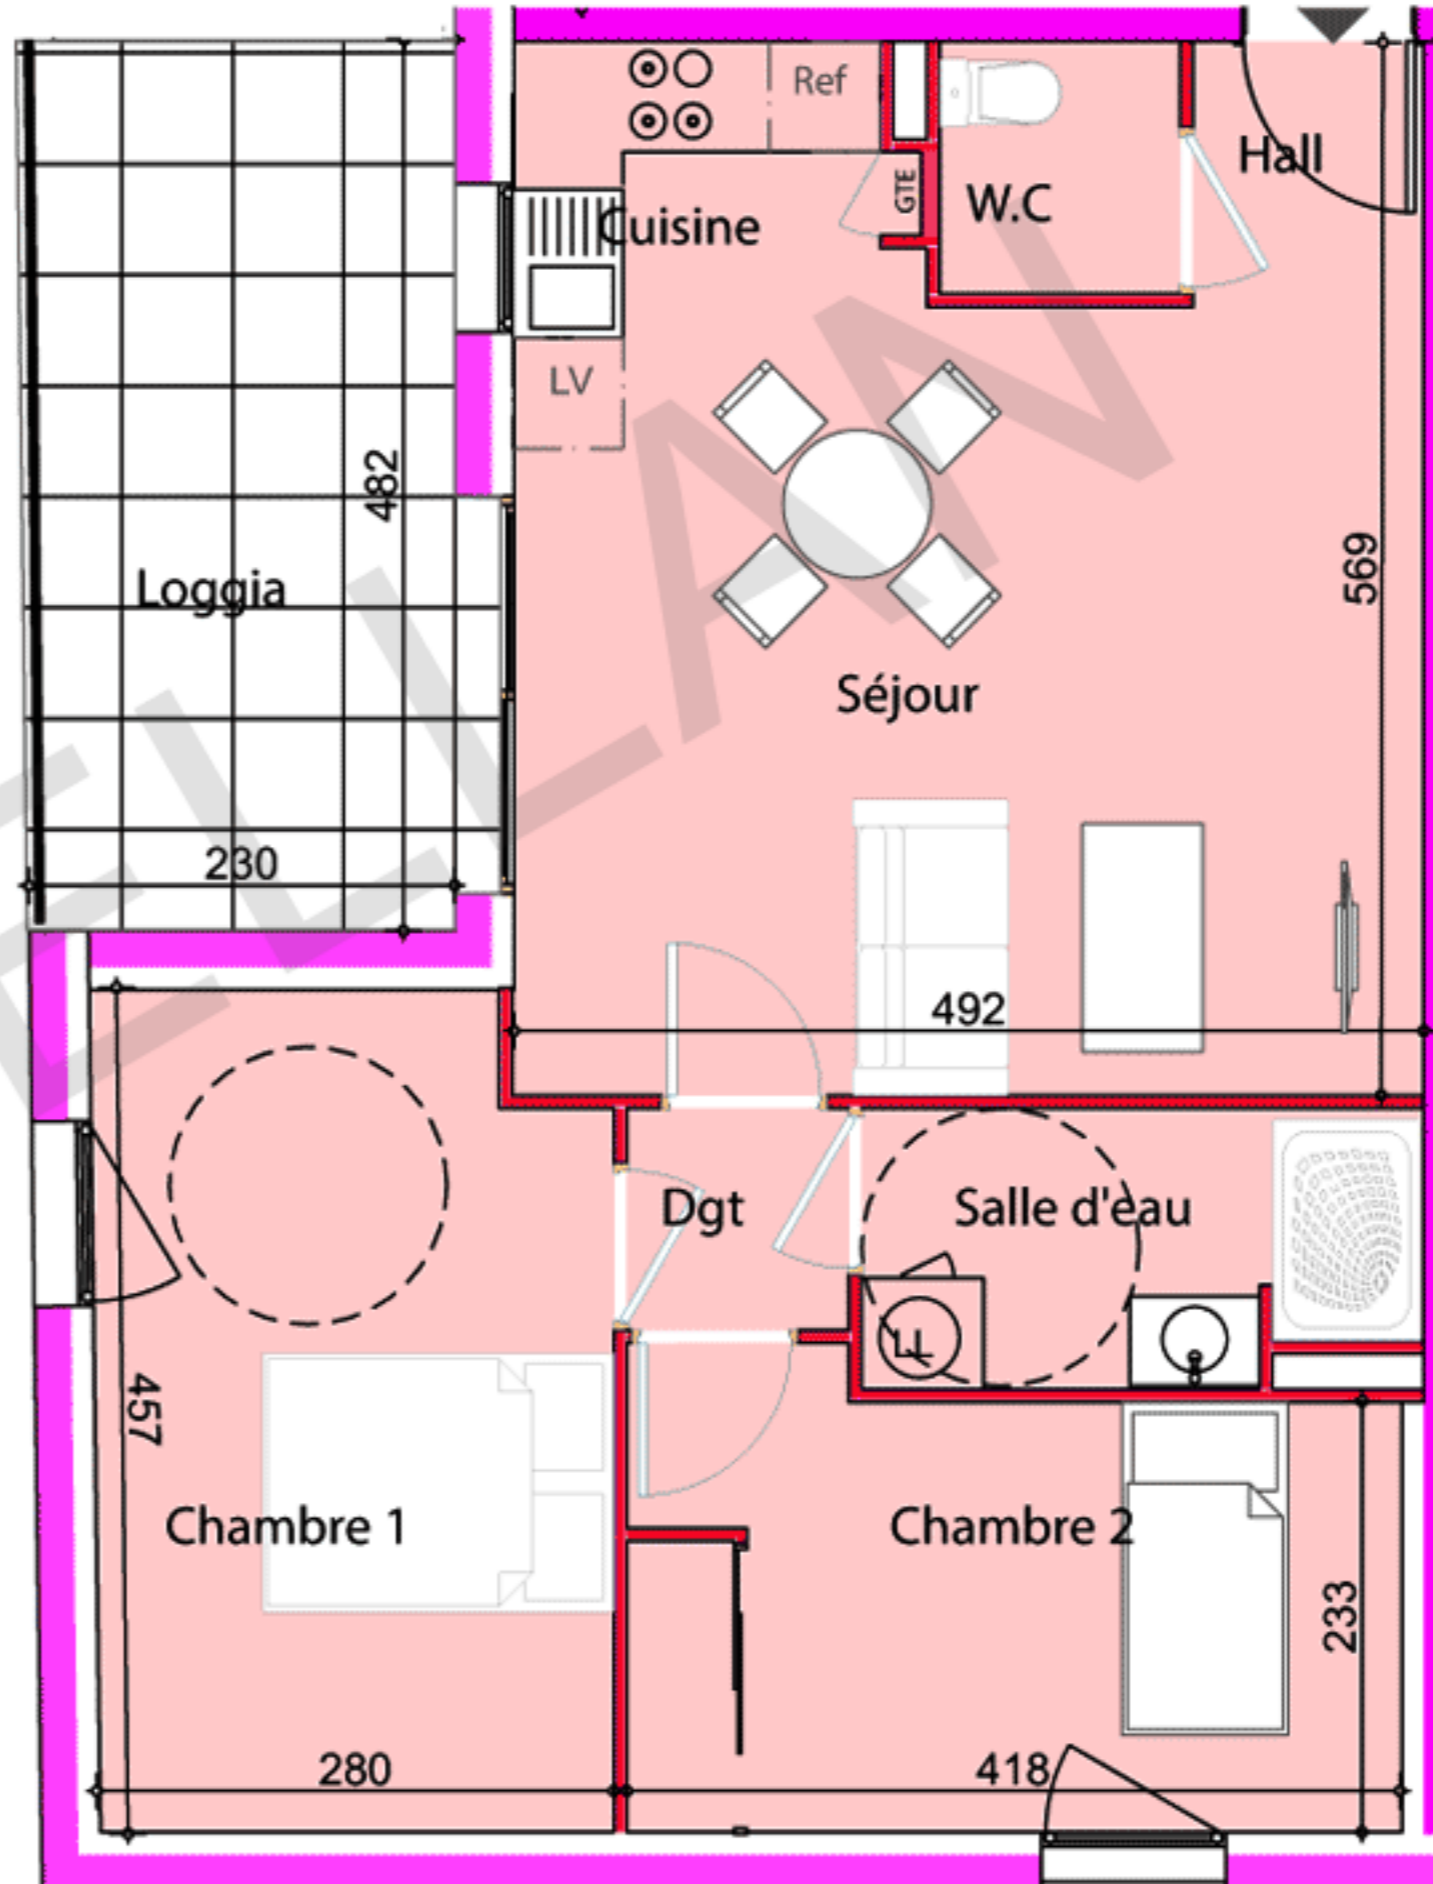

MONTPELLIER MEDITERRANEE METROPOLE  
CASTELNAU LE LEZ

**TABLEAU DES SURFACES**

Lot n° 102	T3	1 <sup>er</sup> étage
<b>SURFACE HABITABLE</b>		
Hall		1,80 m <sup>2</sup>
W.C		1,79 m <sup>2</sup>
Séjour		24,06 m <sup>2</sup>
Dégagement		1,44 m <sup>2</sup>
Chambre 1		12,49 m <sup>2</sup>
Chambre 2		10,14 m <sup>2</sup>
Salle d'eau		4,38 m <sup>2</sup>
<b>TOTAL HABITABLE</b>		<b>56.10 m<sup>2</sup></b>
Surface loggia		11 m <sup>2</sup>