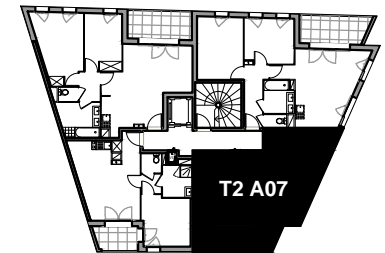

Type : T2 Niveau : 2 Bâtiment : A Lot : A 07

SURFACES HABITABLES

Séjour - Cuisine	18.29	m ²
Chambre + placard	12.49	m ²
Salle d'eau	5.42	m ²
Dégagement	1.47	m ²
TOTAL	37.67	m²
Terrasse	8.47	m²

Document non contractuel susceptible de modification pour des raisons techniques et/ou administratives. La surface habitable peut varier de 5% en fonction des techniques de construction choisies.