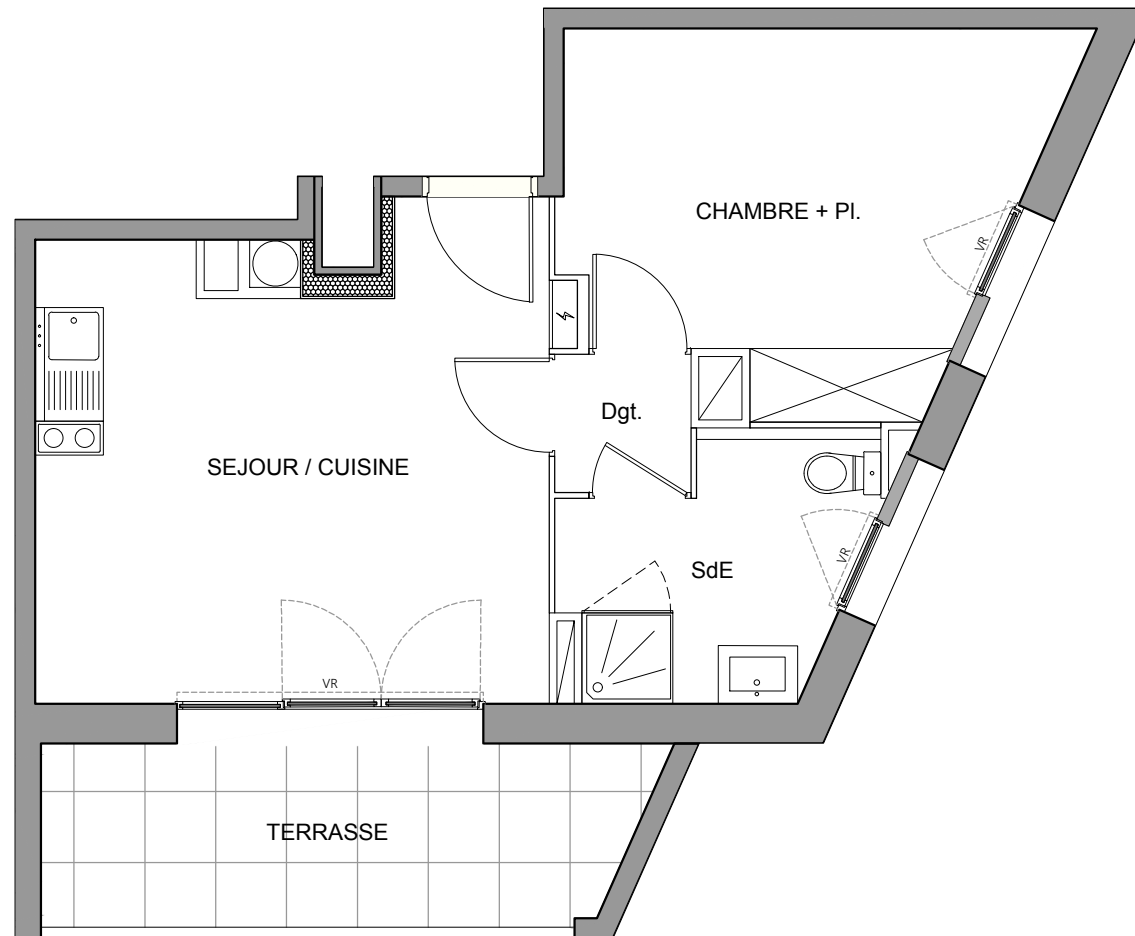

Type : T2 Niveau : 2 Bâtiment : A Lot : A 07

SURFACES HABITABLES

Séjour - Cuisine	18.29	m ²
Chambre + placard	12.49	m ²
Salle d'eau	5.42	m ²
Dégagement	1.47	m ²
TOTAL	37.67	m²
Terrasse	8.47	m²

Document non contractuel susceptible de modification pour des raisons techniques et/ou administratives. La surface habitable peut varier de 5% en fonction des techniques de construction choisies.

18/01/2019 - Version 2
 Cloison amovible Retombée de poutre Faux-plafond