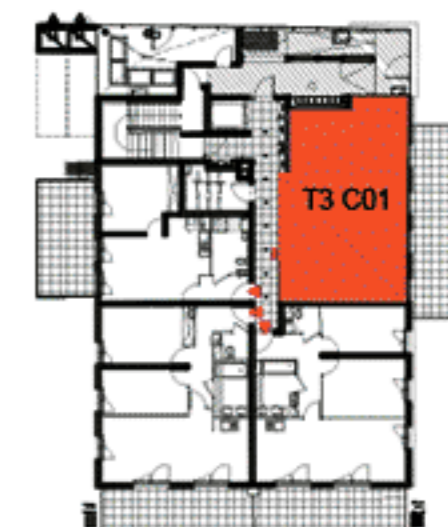

Type : T3 Niveau : RdC Appartement : 01 Bâtiment : C

SURFACES HABITABLES

Entrée + pl	04.79m ²
Séjour + Cuisine	20.39m ²
Chambre 1	12.56 m ²
Chambre 2 + PL	11.09m ²
Salle d'eau	05.01m ²
WC	01.29m ²
Dgt	01.26m ²

Total 56.39 m²

Terrasse 30.65 m²

Cloison amovible  Retombée de poutre  Faux-plafond 