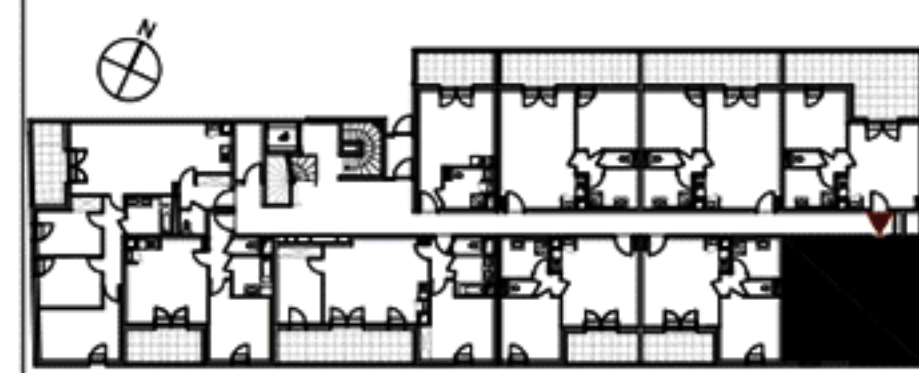

Type : T2 Niveau : 0 Appartement : E05

SURFACES HABITABLES

Séjour + Cuisine	19,65m ²
Dégagement	01,80m ²
Chambre	11,35m ²
Salle d'Eau	05,65m ²
WC	01,30m ²
Total	39,75m²
Terrasse	06,95m²