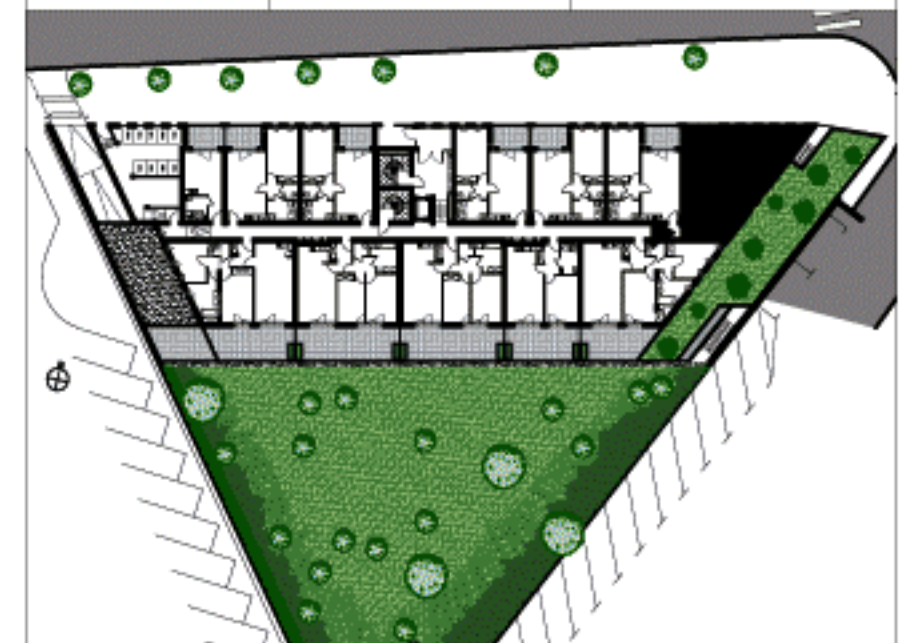

22.08.2013 - Version 8

Document non contractuel susceptible de modification pour des raisons techniques et/ou administratives. La surface habitable peut varier de 5% en fonction des techniques de construction choisies.

Urbat
Oxygène
1401 Avenue du Mondial 98
34965 Montpellier Cedex 2

Type : T3C Niveau : niveau 1 Appartement : 04

SURFACES HABITABLES

Entrée	03.08 m ²
Séjour + cuisine	21.02 m ²
Chambre 1	14.54 m ²
Chambre 2 + pl.	10.26 m ²
Salle de bain	05.73 m ²
Wc	02.80 m ²
Deg.	02.99 m ²
Total	60.42 m²
Terrasse	06.57 m ²