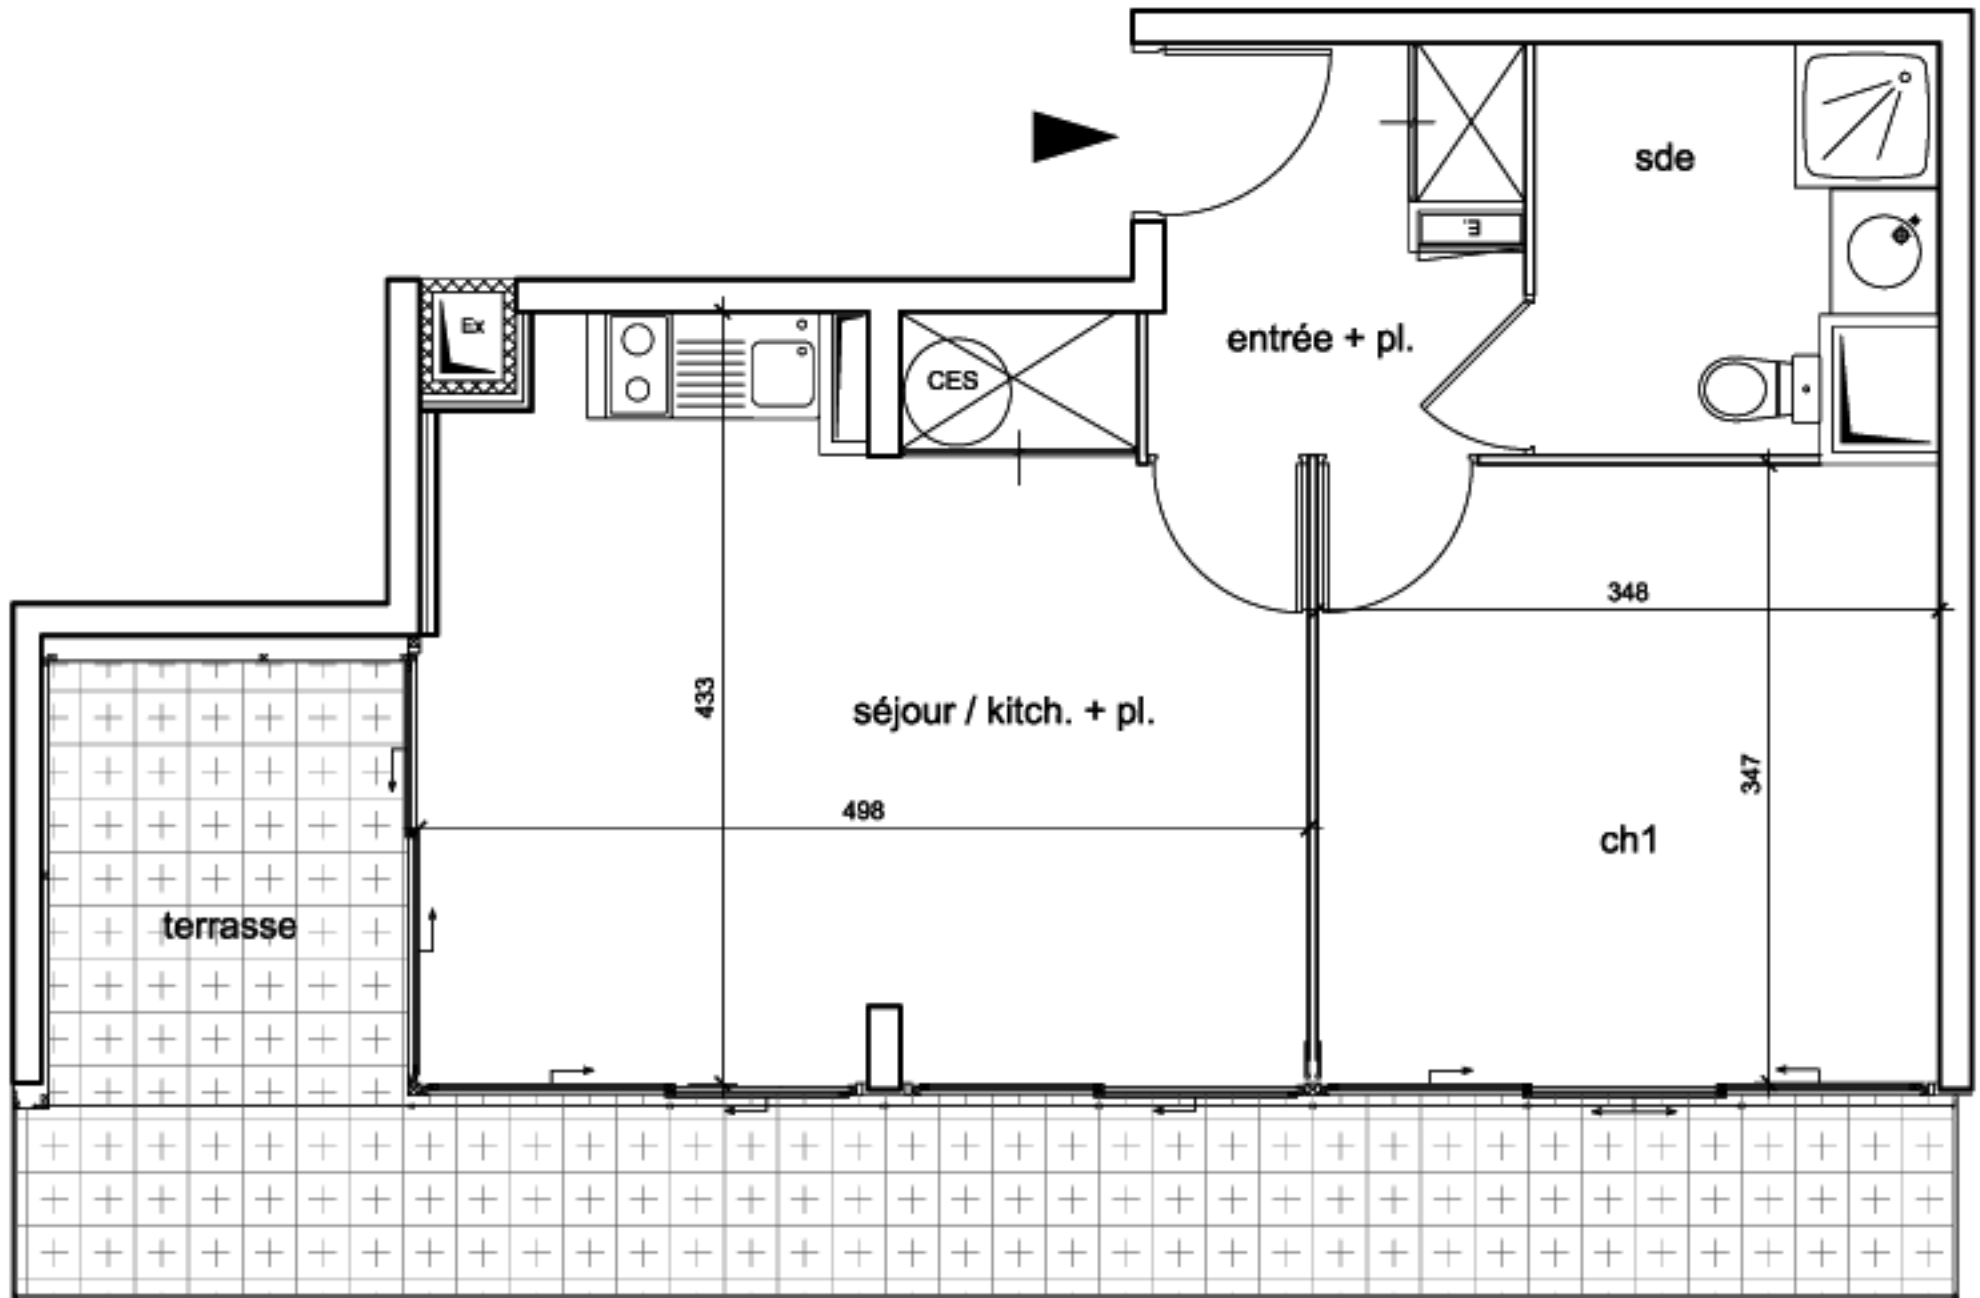

APPARTEMENT

T2C

N°H04

BAT H - RDC

APPARTEMENT H04 rez-de-chaussée TYPE2 C	
TABLEAU DES SURFACES	
ENTREE + PI.	4,67 m ²
SEJOUR / KITCH. + PI.	19,85 m ²
CH1	12,42 m ²
SALLE D'EAU	4,71 m ²
SURFACE HABITABLE	41,65 m²
TERRASSE	11,82 m ²