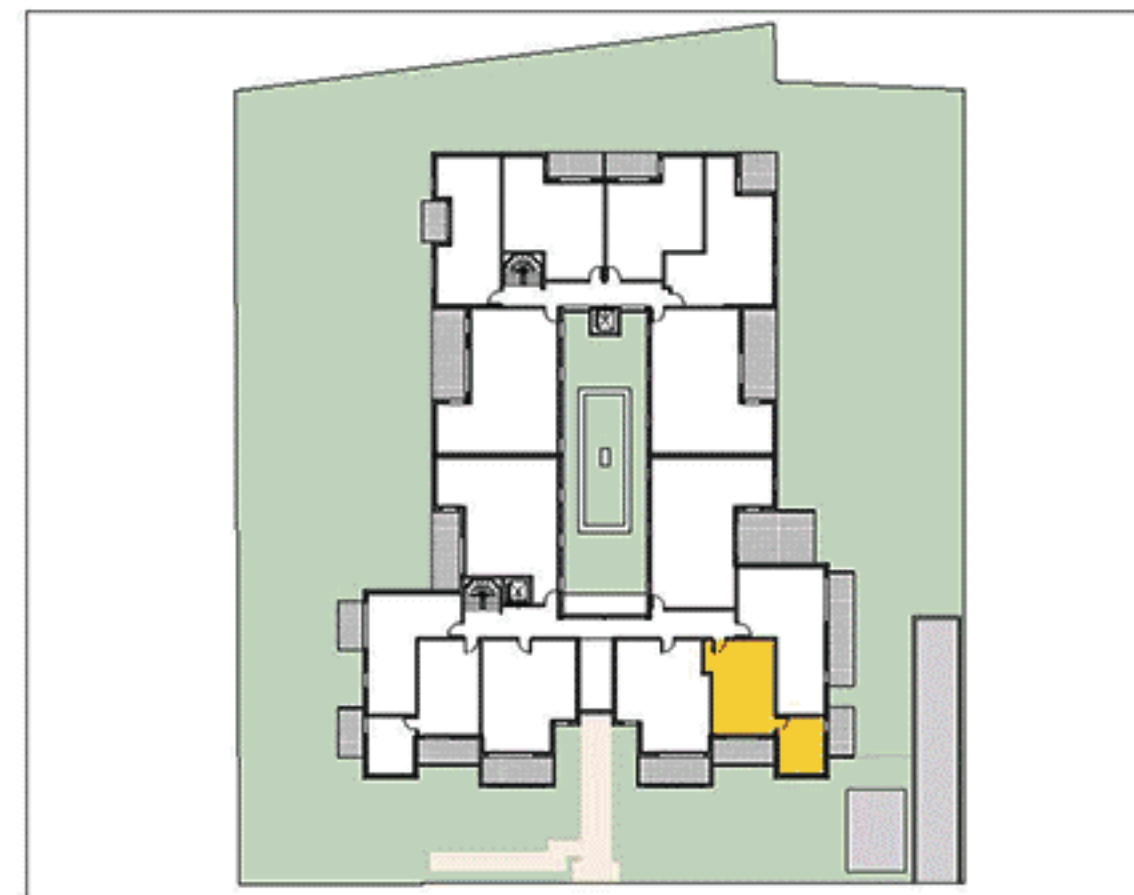

TABLEAU DES SURFACES

Séjour / Cuisine	24,63 m ²
Chambre	12,97 m ²
Bains	5,02 m ²
TOTAL SURFACE HABITABLE	42,62m²
Terrasse 1	7,70 m ²
Terrasse 2	6,21 m ²
TOTAL SURFACE DES EXTERIEURS	13,91 m²

Les surfaces et les côtes des pièces peuvent varier de 5% en fonction des contraintes techniques.
Les éléments dessinés en pointillés le sont à titre indicatif et sont non-contractuels.
Les retombées de poutres, soffites et faux-plafonds ne sont pas représentés.