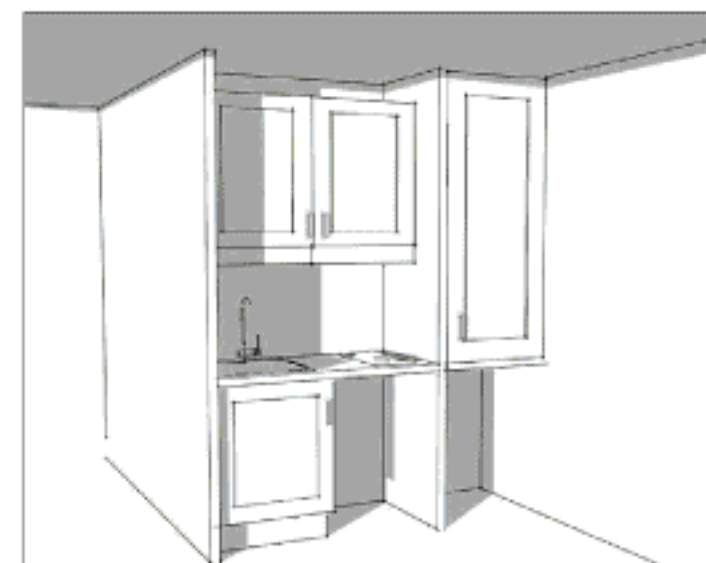

- LEGENDE**
- PE - Porte d'entrée
  - PC - Porte Couissante
  - VR - Volet Roulant
  - PF - Porte Fenêtre
  - FF - Fenêtre Fixe
  - F - Fenêtre

SEJOUR / CUISINE	15.30 M2
ENTREE	3.70 M2
SALLE DE BAIN	4.20 M2
<b>SURFACE HABITABLE</b>	<b>23.20 M2</b>

Image non contractuelle de la cuisine