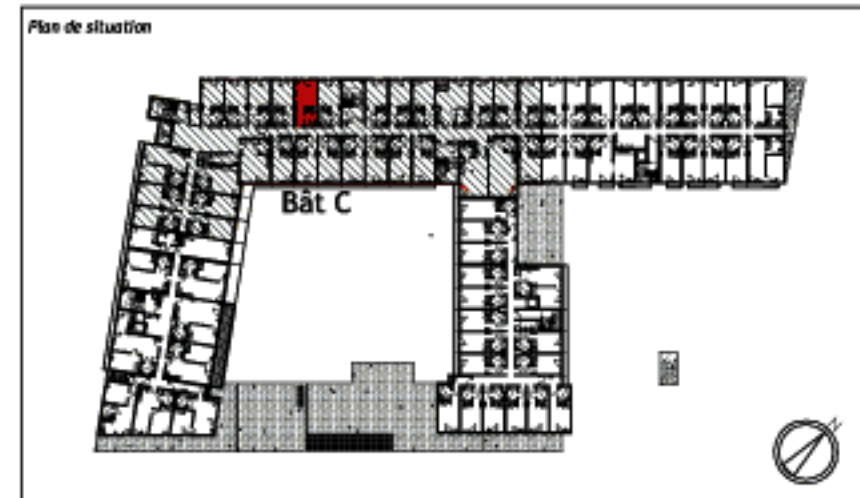

- LEGENDE**
- PE - Porte d'entrée
  - PC - Porte Couissante
  - VR - Volet Roulant
  - PF - Porte Fenêtre
  - FF - Fenêtre Fixe
  - F - Fenêtre

SEJOUR / CUISINE	15.30 M2
ENTREE	3.70 M2
SALLE DE BAIN	4.20 M2
<b>SURFACE HABITABLE</b>	<b>23.20 M2</b>

Image non contractuelle de la cuisine