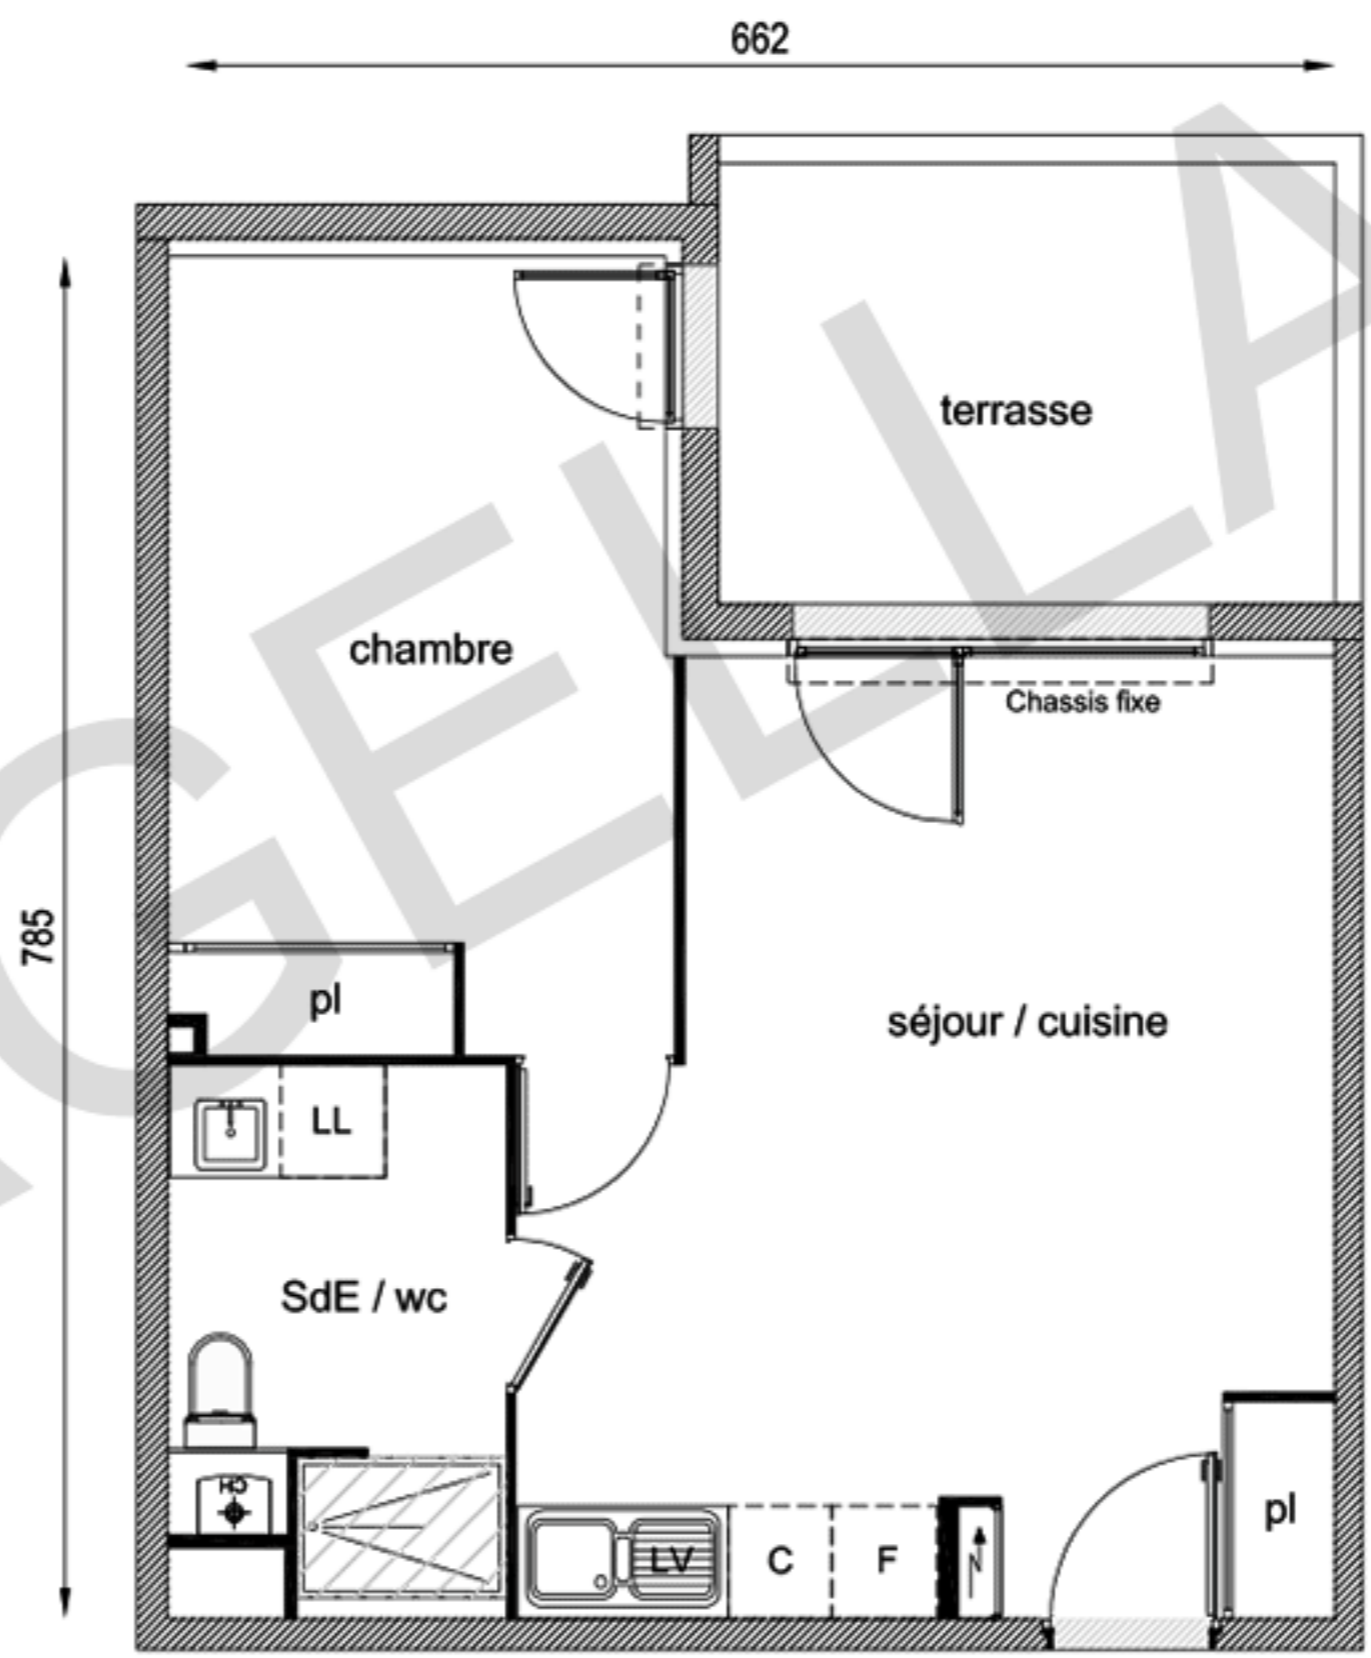

<b>Appartement n°</b>	<b>11</b>
<b>Type</b>	<b>T2</b>
<b>Bâtiment</b>	<b>A</b>
<b>Niveau</b>	<b>Niveau 0</b>
Séjour / Cuisine	23.60 m <sup>2</sup>
Chambre	13.10 m <sup>2</sup>
SdE / WC	5.50 m <sup>2</sup>
<b>Surface habitable</b>	<b>42.20 m<sup>2</sup></b>
Terrasse	9.50 m <sup>2</sup>
<b>Surface privative</b>	<b>51.70 m<sup>2</sup></b>
La surface des pièces comprend la surface des placards	

 Faux plafond