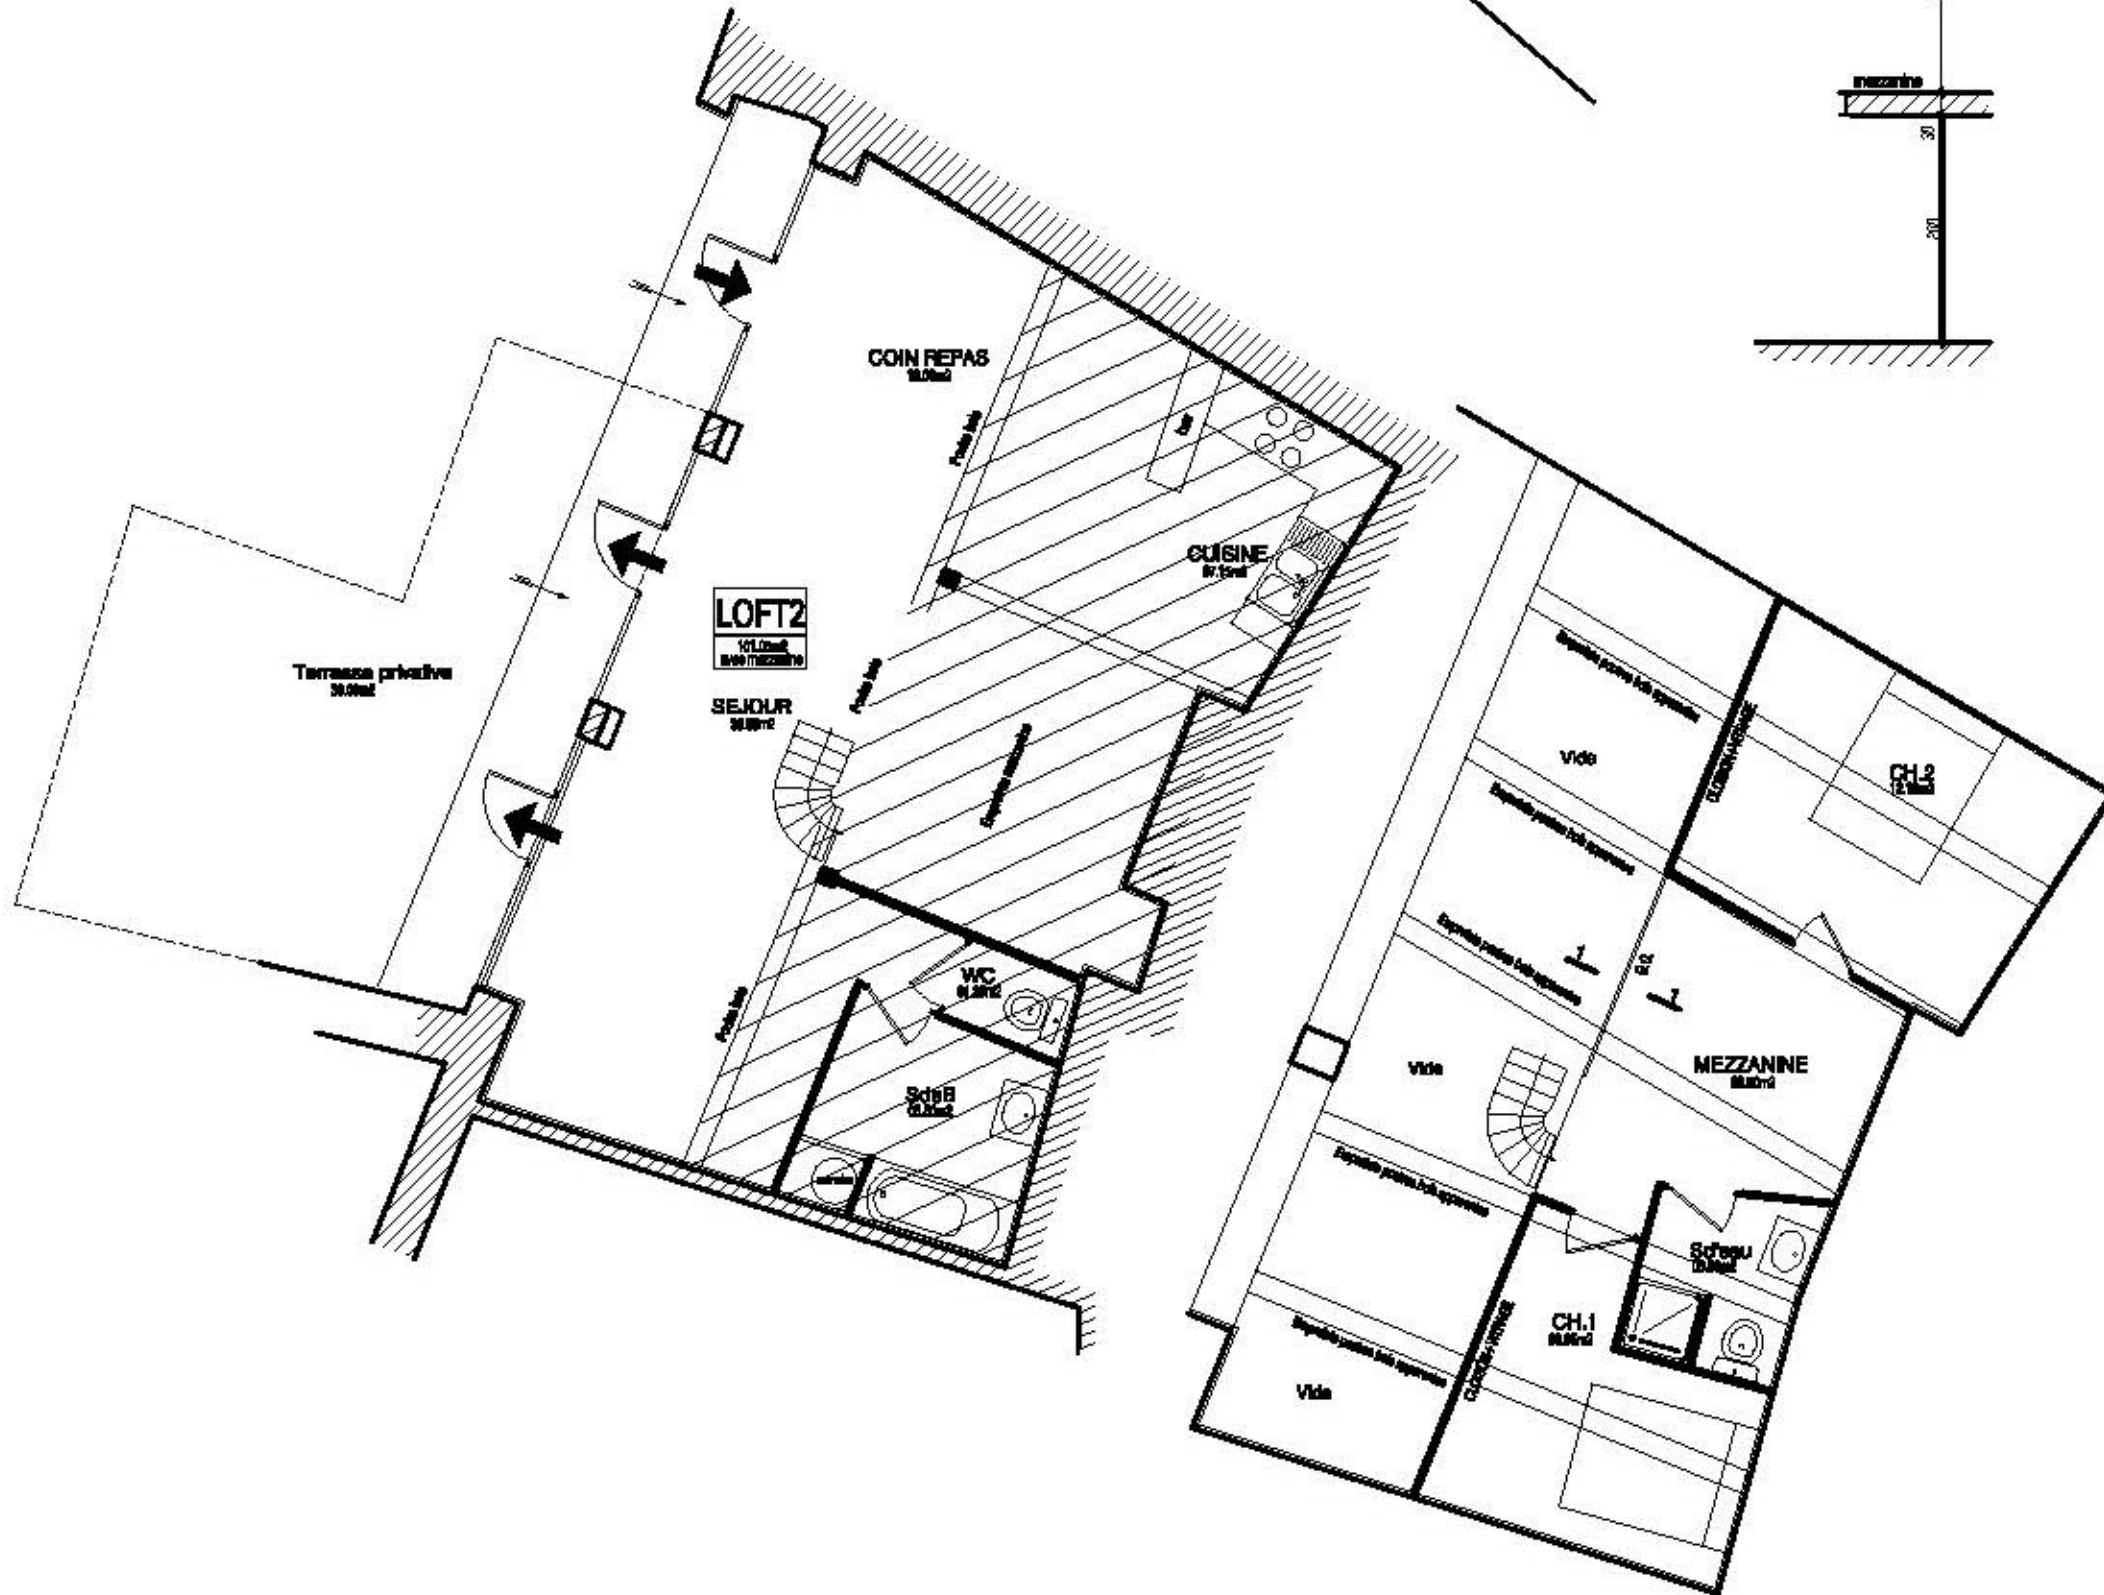

Nord

COUPE 1-1

4

cave N°8

LOCALISATION LOFT 2 - RdCh

**REZ-DE-CHAUSSEE  
APPARTEMENT LOFT 2**

LOFT2	SURFACES m2
Coin repas	16.00
Cuisine	07.15
Séjour	38.85
Salle de Bain	05.80
WC	01.20
Chambre 1	08.95
Chambre 2	12.10
Mezzanine	09.50
Salle d'eau	03.50
Terrasse privative	30.00