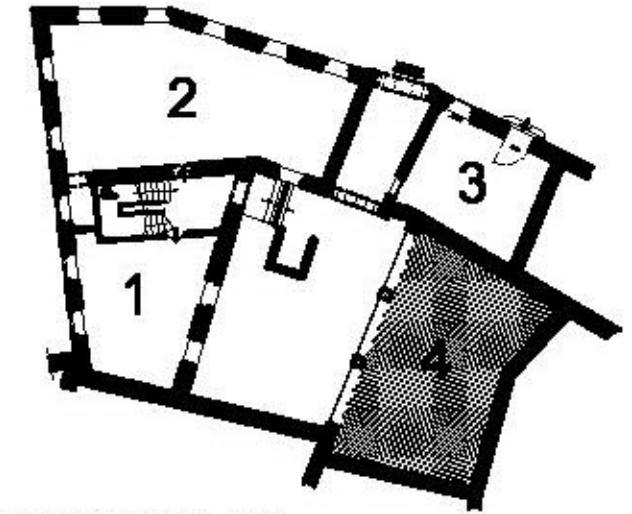

Nord

COUPE 1-1

4

cave N°8

LOCALISATION LOFT 2 - RdCh

**REZ-DE-CHAUSSEE  
APPARTEMENT LOFT 2**

LOFT2	SURFACES m2
Coin repas	16.00
Cuisine	07.15
Séjour	38.85
Salle de Bain	05.80
WC	01.20
Chambre 1	08.95
Chambre 2	12.10
Mezzanine	09.50
Salle d'eau	03.50
Terrasse privative	30.00