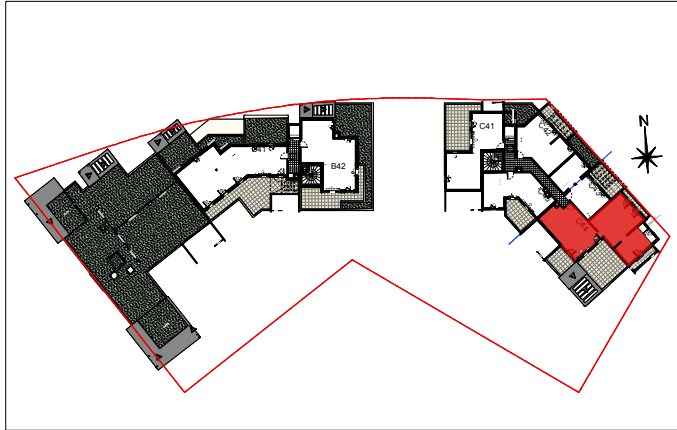

|                                                                                   |  |                 |
|-----------------------------------------------------------------------------------|--|-----------------|
| <b>BATIMENT C</b>                                                                 |  | Logement N° C44 |
| NIVEAU R+4                                                                        |  | Ligne Signature |
|  |  | Type T4         |

## TABEAU DE SURFACES

| Pièces                    | Surface                  |
|---------------------------|--------------------------|
| Entrée                    | 4,4m <sup>2</sup>        |
| Séjour/Cuisine            | 37,2m <sup>2</sup>       |
| Dégagement                | 7,1m <sup>2</sup>        |
| Salle d'eau               | 3,4m <sup>2</sup>        |
| Salle de bains            | 5,1m <sup>2</sup>        |
| WC                        | 2,2m <sup>2</sup>        |
| Chambre 1                 | 15m <sup>2</sup>         |
| Chambre 2                 | 8,9m <sup>2</sup>        |
| Chambre 3                 | 9m <sup>2</sup>          |
| <b>Surface habitable</b>  | <b>92,3m<sup>2</sup></b> |
| Terrasse 1                | 29,9m <sup>2</sup>       |
| Terrasse 2                | 10m <sup>2</sup>         |
| Terrasse 3                | 3,9m <sup>2</sup>        |
| Loggia                    | 4,6m <sup>2</sup>        |
| <b>Surface extérieure</b> | <b>48,4m<sup>2</sup></b> |